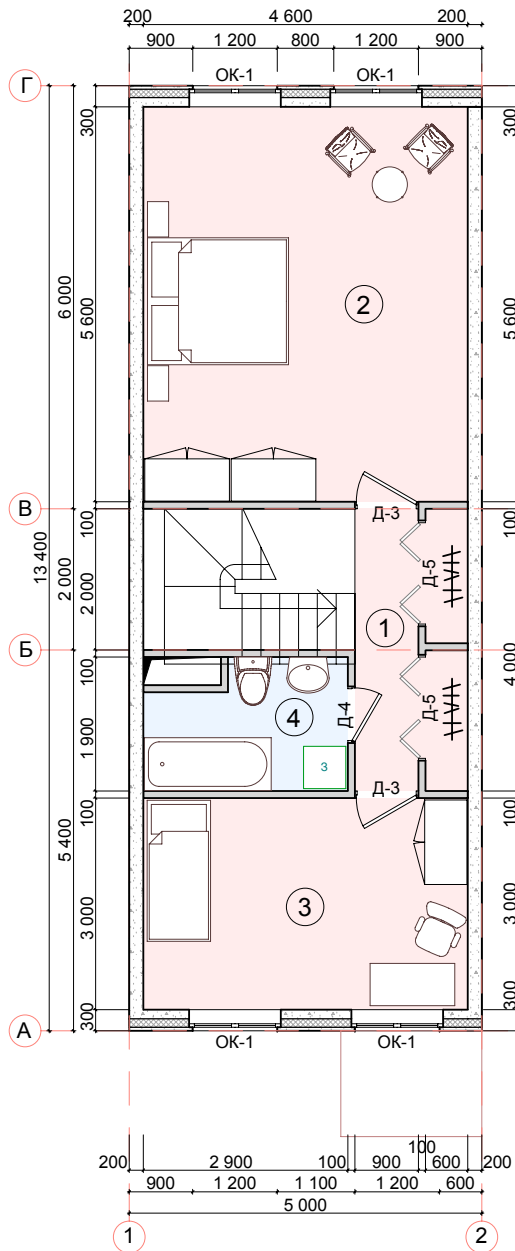

## 2 этаж

*Таунхаус 5 x 13,4 м  
Общей площадью 107,2м<sup>2</sup>*

### Экспликация помещений

Номер по плану	Наименование	Площадь, м2
1	Холл	<u>6,40</u>
2	Спальня	<u>25,85</u>
3	Спальня	<u>13,80</u>
4	Сан/узел	<u>4,99</u>
		51,0

СОГЛАСОВАНО:

Взамен инв. N

Подпись и дата

Инв. N подл.